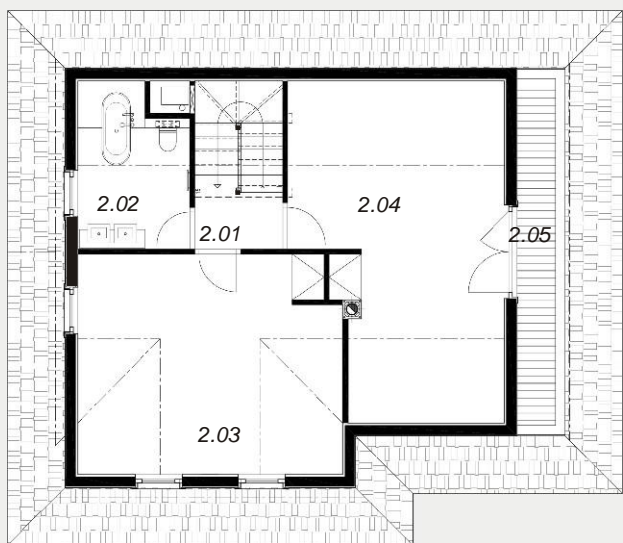

PÔDORYS PRÍZEMIE - GROUND PLAN 1.floor