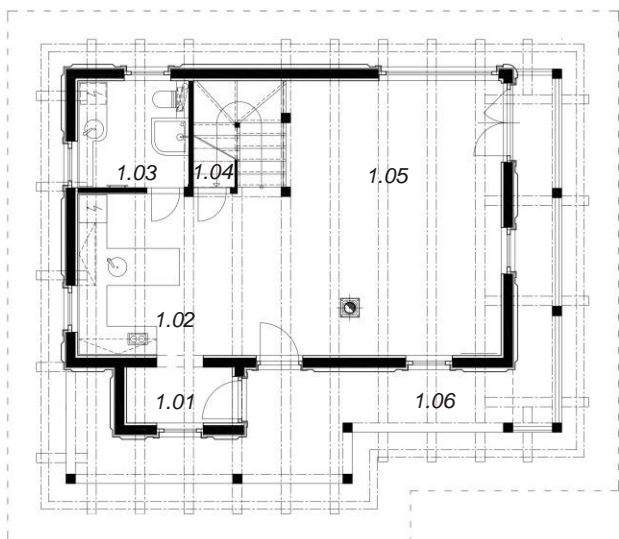

## LEGENDA 1.NP LEGEND 1.floor

Č.M.	Miestnosť Room	m2 / sq m
1.01	Zádvie Hall	2,88
1.02	Kuchyňa Kitchen	9,38
1.03	Kúpeľňa+WC Bathroom+WC	5,44
1.04	Sklad pod schodiskom Storage	2,05
1.05	Obývačka + Jedáleň Living room + Dining room	35,99
1.06	Gánok Terrace	23,38
CELKOVÁ PLOCHA TOTAL AREA		79,12

## PÔDORYS PODKROVIA - GROUND PLAN 2.floor