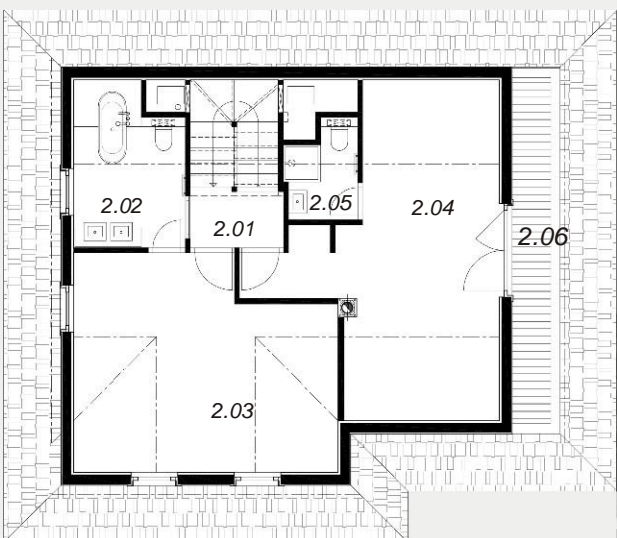

DREVENICA č.8

SITUÁCIA SITUATION

| | |
|-------------|-----------------------|
| Nehuteľnosť | m ² / sq m |
| Property | |
| Pozemok | 713,00 |
| Land | |
| Drevenica | 148,40 |
| Cottage | |

LEGENDA 1.NP LEGEND 1.floor

| Č.M. | Miestnosť Room | m ² / sq m |
|------------------------------|---|-----------------------|
| 1.01 | Zádvie Hall | 2,88 |
| 1.02 | Kuchyňa Kitchen | 9,38 |
| 1.03 | Kúpeľňa+WC Bathroom+WC | 5,44 |
| 1.04 | Sklad pod schodiskom Storage | 2,05 |
| 1.05 | Obývačka + Jedáleň Living room + Dining room | 35,99 |
| 1.06 | Gánok Terrace | 23,38 |
| CELKOVÁ PLOCHA TOTAL AREA | | 79,12 |

PÔDORYS PRÍZEMIE - GROUND PLAN 1.floor

LEGENDA 2.NP LEGEND 2.floor

| Č.M. | Miestnosť Room | m ² / sq m |
|------------------------------|---------------------------|-----------------------|
| 2.01 | Chodba Hall | 2,48 |
| 2.02 | Kúpeľňa+WC Bathroom+WC | 7,84 |
| 2.03 | Detská izba Room | 24,13 |
| 2.04 | Rodičovská izba Room | 25,77 |
| 2.05 | Kúpeľňa+WC Bathroom+WC | 2,96 |
| 2.06 | Loggia Loggia | 6,10 |
| CELKOVÁ PLOCHA TOTAL AREA | | 69,28 |

PÔDORYS PODKROVIA - GROUND PLAN 2.floor