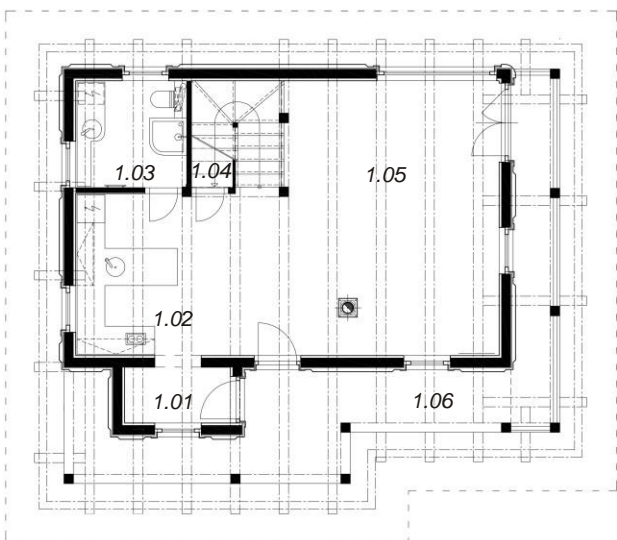

DREVENICA č.8

SITUÁCIA SITUATION

| | |
|-------------|-----------------------|
| Nehuteľnosť | m ² / sq m |
| Property | |
| Pozemok | 713,00 |
| Land | |
| Drevenica | 148,40 |
| Cottage | |

LEGENDA 1.NP LEGEND 1.floor

| Č.M. | Miestnosť Room | m ² / sq m |
|------------------------------|---|-----------------------|
| 1.01 | Zádvie Hall | 2,88 |
| 1.02 | Kuchyňa Kitchen | 9,38 |
| 1.03 | Kúpeľňa+WC Bathroom+WC | 5,44 |
| 1.04 | Sklad pod schodiskom Storage | 2,05 |
| 1.05 | Obývačka + Jedáleň Living room + Dining room | 35,99 |
| 1.06 | Gánok Terrace | 23,38 |
| CELKOVÁ PLOCHA TOTAL AREA | | 79,12 |

PÔDORYS PRÍZEMIE - GROUND PLAN 1.floor

LEGENDA 2.NP LEGEND 2.floor

| Č.M. | Miestnosť Room | m ² / sq m |
|------------------------------|---------------------------|-----------------------|
| 2.01 | Chodba Hall | 2,48 |
| 2.02 | Kúpeľňa+WC Bathroom+WC | 7,84 |
| 2.03 | Detská izba Room | 24,13 |
| 2.04 | Rodičovská izba Room | 25,77 |
| 2.05 | Kúpeľňa+WC Bathroom+WC | 2,96 |
| 2.06 | Loggia Loggia | 6,10 |
| CELKOVÁ PLOCHA TOTAL AREA | | 69,28 |

PÔDORYS PODKROVIA - GROUND PLAN 2.floor