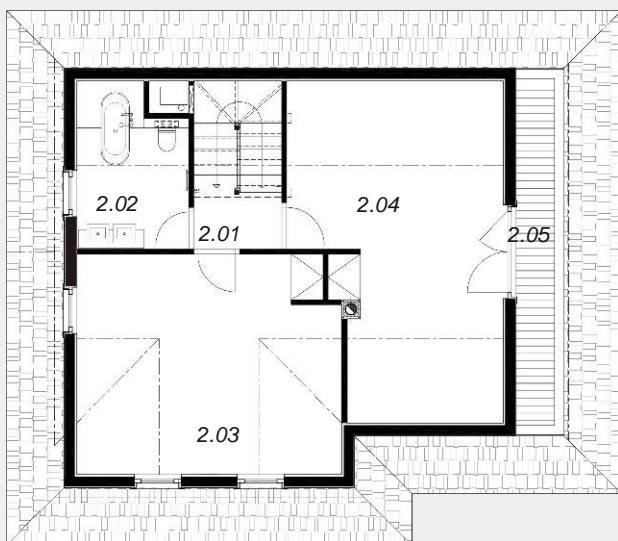

PÔDORYS PRÍZEMIE - GROUND PLAN 1.floor