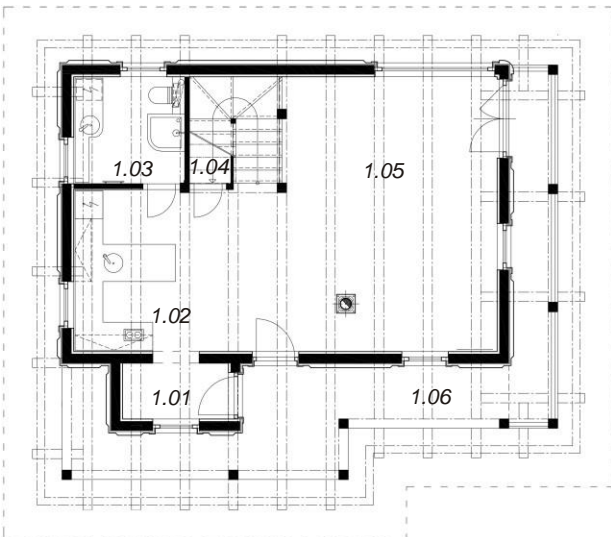

## SITUÁCIA SITUATION

Nehuteľnosť	m <sup>2</sup> / sq m
Property	
Pozemok	762,00
Land	
Drevenica	150,94
Cottage	

## LEGENDA 1.NP LEGEND 1.floor

Č.M.	Miestnosť Room	m <sup>2</sup> / sq m
1.01	Zádvrie Hall	2,88
1.02	Kuchyňa Kitchen	9,38
1.03	Kúpeľňa+WC Bathroom+WC	5,44
1.04	Sklad pod schodiskom Storage	2,05
1.05	Obývačka + Jedáleň Living room + Dining room	35,99
1.06	Gánok Terrace	23,38
CELKOVÁ PLOCHA TOTAL AREA		79,12

## PÔDORYS PRÍZEMIE - GROUND PLAN 1.floor

## PÔDORYS PODKROVIA - GROUND PLAN 2.floor